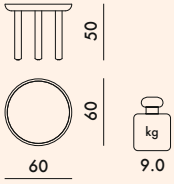

1

28.0

0.160

107X107X14

4294

FRAME

Polyester lacquered beech wood

UNDERTOP

63X63X14