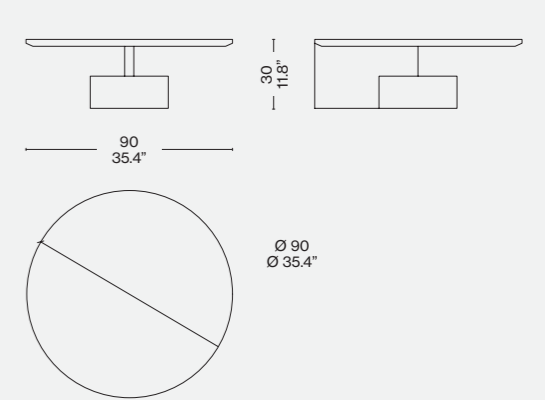

Structure
· Marbre dans les finitions indiquées sur la liste.
· MDF laqué ou plaqué dans les finitions indiquées sur la liste.
· HPL noir.
· Plaque en acier verni noir.
Pieds
· Feutre.

557 50

557 65

557 90