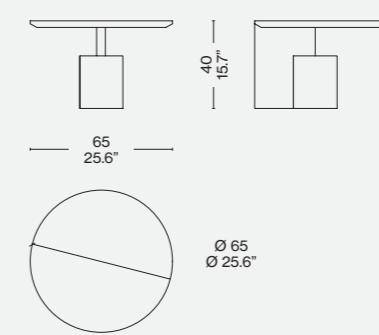

Designed by
Patricia Urquiola, 2020

Struttura
· Marmo nelle finiture indicate a listino.
· MDF laccato o impiallacciato nelle finiture indicate a listino.
· HPL nero.
· Piastra in acciaio verniciato nero.
Piedini
· Feltro.

Structure
· Marble in the finishes indicated in the price list.
· MDF veneered or lacquered in the finishes indicated in the price list.
· Black HPL.
· Black coated steel plate.
Feet
· Felt.

Struktur
· Marmor mit den Finishlösungen laut Preisliste.
· MDF, lackiert oder furniert mit den Finishlösungen laut Preisliste.
· Schwarzes HPL.
· Schwarz lackierte Stahlplatte.
Füßchen
· Filz.

Structure
· Marbre dans les finitions indiquées sur la liste.
· MDF laqué ou plaqué dans les finitions indiquées sur la liste.
· HPL noir.
· Plaque en acier verni noir.
Pieds
· Feutre.

557 50

557 65

557 90

Finiture/Finishes/
Ausführungen/Finitions

a

Laccato opaco/Matt lacquered/Matt lackiert/
Laqué mat LO 506 - Marmo/Marble/Marmor/
Marbre Marquina

b

Laccato opaco/Matt lacquered/Matt lackiert/
Laqué mat LO 527 - Marmo/Marble/
Marmor/Marbre Carnico

c

Rovere tinto nero/Oak stained black/Eiche
schwarz gebeizt/Chêne teinté noir - Marmo/
Marble/Marmor/Marbre Carrara

ITA

Collezione di tre tavolini, ciascuno con una diversa altezza, composti da un basamento in marmo opaco satinato a mole – disponibile nelle varianti Carrara, Marquina o Grigio Carnico – da un supporto verticale e da un piano, quest'ultimi realizzati in pannelli di legno impiallacciati in rovere naturale, rovere tinto nero o noce canaletto o laccati.

DEU