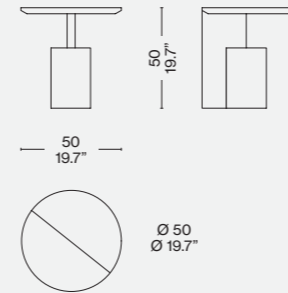

Struttura
· Marmo nelle finiture indicate a listino.
· MDF laccato o impiallacciato nelle finiture indicate a listino.
· HPL nero.
· Piastra in acciaio verniciato nero.
Piedini
· Feltro.

Structure
· Marble in the finishes indicated in the price list.
· MDF veneered or lacquered in the finishes indicated in the price list.
· Black HPL.
· Black coated steel plate.
Feet
· Felt.

Struktur
· Marmor mit den Finishlösungen laut Preisliste.
· MDF, lackiert oder furniert mit den Finishlösungen laut Preisliste.
· Schwarzes HPL.
· Schwarz lackierte Stahlplatte.
Füßchen
· Filz.

Structure
· Marbre dans les finitions indiquées sur la liste.
· MDF laqué ou plaqué dans les finitions indiquées sur la liste.
· HPL noir.
· Plaque en acier verni noir.
Pieds
· Feutre.

557 50