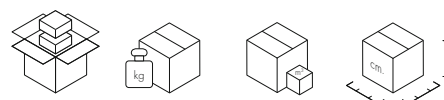

## TOP

Stoneware with marble finish

<b>4578/4580/4584</b>	1 top	45.0	0.146	135X135X8
	1 frame	8.39	0.107	80X74X18
<b>4572/4573/4579</b>	1 top	67.8	0.204	204X125X8
	1 frame	8.39	0.107	80X74X18

**4560**  
Polyester lacquered top  
Chrome-plated steel frame