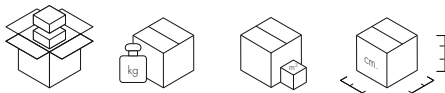

**4572**  
Glass top  
Chrome-plated steel frame

**4579**  
Glass top  
Gold-plated steel frame

**FRAME**

Chrome-plated steel

**GLASS TOP**

MDF polyester lacquered with glass top

\*adjustable foot

<b>4560/4567</b>	1 top	35.9	0.135	139X7X139
	1 frame	8.39	0.107	80X74X18
<b>4570</b>	1 top	36.5	0.135	139X7X139
	1 frame	8.39	0.107	80X74X18
<b>4572/4579</b>	1 top	60.9	0.211	204X8X129
	1 frame	8.39	0.107	80X74X18