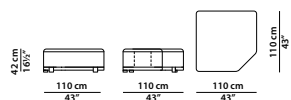

110 x 95 h64 cm - 43 x 37 h25"

B3 - Elemento con bracciolo sx.

Module with l armrest.

B4 - Elemento con bracciolo dx.

Module with r armrest.

168 x 85 h64 cm - 65½ x 33¼ h25"

B5 - Schienale sx.

L backrest.

B6 - Schienale dx.

R backrest.

95 x 105 h64 cm - 37 x 41 h25"

B1 XL - Elemento con bracciolo sx.

Module with l armrest.

B2 XL - Elemento con bracciolo dx.

Module with r armrest.

110 x 105 h64 cm - 43 x 41 h25"

B3 XL - Schienale sx.

L backrest.

B4 XL - Schienale dx.

R backrest.

100 x 100 h42 cm - 39 x 39 h16½"

A01 - Pouf.

160 x 160 h42 cm - 62½ x 62½ h16½"

A02 - Pouf.

110 x 110 h42 cm - 43 x 43 h16½"

A01 XL - Pouf.

80 x 65 h42 cm - 31¼ x 25¼ h16½"

B01 - Pouf.

160 x 65 h42 cm - 62½ x 25¼ h16½"

B02 - Pouf.

240 x 65 h42 cm - 93½ x 25¼ h16½"

B03 - Pouf.