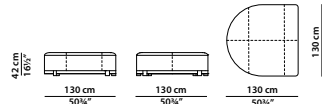

110 x 95 h64 cm - 43 x 37 h25"

B3 - Elemento con bracciolo sx.

Module with l armrest.

B4 - Elemento con bracciolo dx.

Module with r armrest.

168 x 85 h64 cm - 65½ x 33¼ h25"

B5 - Schienale sx.

L backrest.

B3 XL - Schienale sx.

L backrest.

B4 XL - Schienale dx.

R backrest.

100 x 100 h42 cm - 39 x 39 h16½"

A01 - Pouf.

160 x 160 h42 cm - 62½ x 62½ h16½"

A02 - Pouf.

110 x 110 h42 cm - 43 x 43 h16½"

A01 XL - Pouf.

80 x 65 h42 cm - 31¼ x 25¼ h16½"

B01 - Pouf.

160 x 65 h42 cm - 62½ x 25¼ h16½"

B02 - Pouf.

240 x 65 h42 cm - 93½ x 25¼ h16½"

B03 - Pouf.

80 x 75 h42 cm - 31¼ x 29¼ h16½"

B01 XL - Pouf.

160 x 75 h42 cm - 62½ x 29¼ h16½"

B02 XL - Pouf.

240 x 75 h42 cm - 93½ x 29¼ h16½"

B03 XL - Pouf.

130 x 130 h42 cm - 50¾ x 50¾ h16½"

C03 - Pouf.