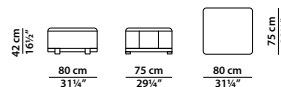

B6 - Schienale dx.

R backrest.

95 x 105 h64 cm - 37 x 41 h25"

B1 XL - Elemento con bracciolo sx.

Module with l armrest.

B2 XL - Elemento con bracciolo dx.

Module with r armrest.

110 x 105 h64 cm - 43 x 41 h25"

B3 XL - Schienale sx.

L backrest.

B4 XL - Schienale dx.

R backrest.

100 x 100 h42 cm - 39 x 39 h16½"

A01 - Pouf.

160 x 160 h42 cm - 62½ x 62½ h16½"

A02 - Pouf.

110 x 110 h42 cm - 43 x 43 h16½"

A01 XL - Pouf.

80 x 65 h42 cm - 31¼ x 25¼ h16½"

B01 - Pouf.

160 x 65 h42 cm - 62½ x 25¼ h16½"

B02 - Pouf.

240 x 65 h42 cm - 93½ x 25¼ h16½"

B03 - Pouf.

80 x 75 h42 cm - 31¼ x 29¼ h16½"

B01 XL - Pouf.

160 x 75 h42 cm - 62½ x 29¼ h16½"

B02 XL - Pouf.

240 x 75 h42 cm - 93½ x 29¼ h16½"

B03 XL - Pouf.

130 x 130 h42 cm - 50¾ x 50¾ h16½"

C03 - Pouf.