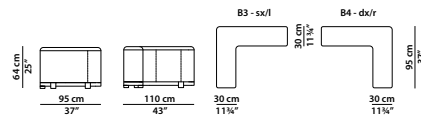

We recommend sending a technical drawing of the composition required along with the order.

Available in soft leathers only.

80 x 30 h64 cm - 31¼ x 11¾ h25"

B - Schienale. Backrest.

130 x 130 h64 cm - 50¾ x 50¾ h25"

A - Schienale. Backrest.

140 x 140 h64 cm - 54½ x 54½ h25"

AXL - Schienale. Backrest.

95 x 95 h64 cm - 37 x 37 h25"

B1 - Elemento con bracciolo sx.

Module with l armrest.

B2 - Elemento con bracciolo dx.

Module with r armrest.

110 x 95 h64 cm - 43 x 37 h25"

B3 - Elemento con bracciolo sx.

Module with l armrest.

B4 - Elemento con bracciolo dx.

Module with r armrest.

168 x 85 h64 cm - 65½ x 33¼ h25"

B5 - Schienale sx.

L backrest.

B6 - Schienale dx.

R backrest.

95 x 105 h64 cm - 37 x 41 h25"

B1 XL - Elemento con bracciolo sx.

Module with l armrest.

B2 XL - Elemento con bracciolo dx.

Module with r armrest.

110 x 105 h64 cm - 43 x 41 h25"