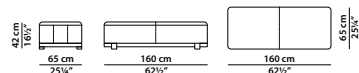

B6 - Schienale dx.

R backrest.

95 x 105 h64 cm - 37 x 41 h25"

B1 XL - Elemento con bracciolo sx.

Module with l armrest.

B2 XL - Elemento con bracciolo dx.

Module with r armrest.

110 x 105 h64 cm - 43 x 41 h25"

B3 XL - Schienale sx.

L backrest.

B4 XL - Schienale dx.

R backrest.

100 x 100 h42 cm - 39 x 39 h16½"

A01 - Pouf.

160 x 160 h42 cm - 62½ x 62½ h16½"

A02 - Pouf.

110 x 110 h42 cm - 43 x 43 h16½"

A01 XL - Pouf.

80 x 65 h42 cm - 31¼ x 25¼ h16½"

B01 - Pouf.

160 x 65 h42 cm - 62½ x 25¼ h16½"

B02 - Pouf.

240 x 65 h42 cm - 93½ x 25¼ h16½"

B03 - Pouf.

80 x 75 h42 cm - 31¼ x 29¼ h16½"

B01 XL - Pouf.

160 x 75 h42 cm - 62½ x 29¼ h16½"

B02 XL - Pouf.

240 x 75 h42 cm - 93½ x 29¼ h16½"

B03 XL - Pouf.

130 x 130 h42 cm - 50¾ x 50¾ h16½"

C03 - Pouf.