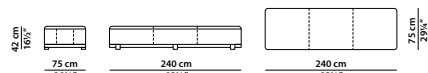

B3 XL - Schienale sx.

L backrest.

B4 XL - Schienale dx.

R backrest.

100 x 100 h42 cm - 39 x 39 h16½"

A01 - Pouf.

160 x 160 h42 cm - 62½ x 62½ h16½"

A02 - Pouf.

110 x 110 h42 cm - 43 x 43 h16½"

A01 XL - Pouf.

80 x 65 h42 cm - 31¼ x 25¼ h16½"

B01 - Pouf.

160 x 65 h42 cm - 62½ x 25¼ h16½"

B02 - Pouf.

240 x 65 h42 cm - 93½ x 25¼ h16½"

B03 - Pouf.

80 x 75 h42 cm - 31¼ x 29¼ h16½"

B01 XL - Pouf.

160 x 75 h42 cm - 62½ x 29¼ h16½"

B02 XL - Pouf.

240 x 75 h42 cm - 93½ x 29¼ h16½"

B03 XL - Pouf.

130 x 130 h42 cm - 50¾ x 50¾ h16½"

C03 - Pouf.

130 x 130 h42 cm - 50¾ x 50¾ h16½"

C01 - Pouf sx. L pouf.

C02 - Pouf dx. R pouf.

40 x 40 cm - 15½ x 15½"

Cuscino in piuma d'oca lavata e sterilizzata. Profilo decorativo nella medesima tonalità di cuoio; a richiesta è possibile avere il profilo nelle altre tonalità di cuoio previste dal catalogo.