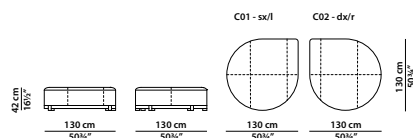

B3 XL - Schienale sx.

L backrest.

B4 XL - Schienale dx.

R backrest.

100 x 100 h42 cm - 39 x 39 h16½"

A01 - Pouf.

160 x 160 h42 cm - 62½ x 62½ h16½"

A02 - Pouf.

110 x 110 h42 cm - 43 x 43 h16½"

A01 XL - Pouf.

80 x 65 h42 cm - 31¼ x 25¼ h16½"

B01 - Pouf.

160 x 65 h42 cm - 62½ x 25¼ h16½"

B02 - Pouf.

240 x 65 h42 cm - 93½ x 25¼ h16½"

B03 - Pouf.

80 x 75 h42 cm - 31¼ x 29¼ h16½"

B01 XL - Pouf.

160 x 75 h42 cm - 62½ x 29¼ h16½"

B02 XL - Pouf.

240 x 75 h42 cm - 93½ x 29¼ h16½"

B03 XL - Pouf.

130 x 130 h42 cm - 50¾ x 50¾ h16½"

C03 - Pouf.

130 x 130 h42 cm - 50¾ x 50¾ h16½"

C01 - Pouf sx. L pouf.

C02 - Pouf dx. R pouf.

40 x 40 cm - 15½ x 15½"

Cuscino in piuma d'oca lavata e sterilizzata. Profilo decorativo nella medesima tonalità di cuoio; a richiesta è possibile avere il profilo nelle altre tonalità di cuoio previste dal catalogo.