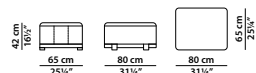

110 x 95 h64 cm - 43 x 37 h25"

B3 - Elemento con bracciolo sx.

Module with l armrest.

B4 - Elemento con bracciolo dx.

Module with r armrest.

168 x 85 h64 cm - 65½ x 33¼ h25"

B5 - Schienale sx.

L backrest.

B6 - Schienale dx.

R backrest.

95 x 105 h64 cm - 37 x 41 h25"

B1 XL - Elemento con bracciolo sx.

Module with l armrest.

B2 XL - Elemento con bracciolo dx.

Module with r armrest.

110 x 105 h64 cm - 43 x 41 h25"

B3 XL - Schienale sx.

L backrest.

B4 XL - Schienale dx.

R backrest.

100 x 100 h42 cm - 39 x 39 h16½"

A01 - Pouf.

160 x 160 h42 cm - 62½ x 62½ h16½"

A02 - Pouf.

110 x 110 h42 cm - 43 x 43 h16½"

A01 XL - Pouf.

80 x 65 h42 cm - 31¼ x 25¼ h16½"

B01 - Pouf.

160 x 65 h42 cm - 62½ x 25¼ h16½"

B02 - Pouf.

240 x 65 h42 cm - 93½ x 25¼ h16½"

B03 - Pouf.