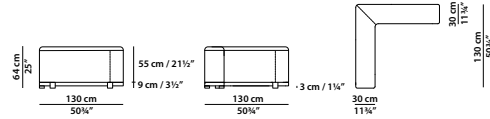

We recommend sending a technical drawing of the composition required along with the order.

Available in soft leathers only.

80 x 30 h64 cm - 31¼ x 11¾ h25"

B - Schienale. Backrest.

130 x 130 h64 cm - 50¾ x 50¾ h25"

A - Schienale. Backrest.

140 x 140 h64 cm - 54½ x 54½ h25"

AXL - Schienale. Backrest.

95 x 95 h64 cm - 37 x 37 h25"

B1 - Elemento con bracciolo sx.

Module with l armrest.

B2 - Elemento con bracciolo dx.

Module with r armrest.

110 x 95 h64 cm - 43 x 37 h25"

B3 - Elemento con bracciolo sx.

Module with l armrest.

B4 - Elemento con bracciolo dx.

Module with r armrest.

168 x 85 h64 cm - 65½ x 33¼ h25"

B5 - Schienale sx.

L backrest.