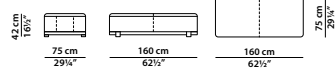

B6 - Schienale dx.

R backrest.

95 x 105 h64 cm - 37 x 41 h25"

B1 XL - Elemento con bracciolo sx.

Module with l armrest.

B2 XL - Elemento con bracciolo dx.

Module with r armrest.

110 x 105 h64 cm - 43 x 41 h25"

B3 XL - Schienale sx.

L backrest.

B4 XL - Schienale dx.

R backrest.

100 x 100 h42 cm - 39 x 39 h16½"

A01 - Pouf.

160 x 160 h42 cm - 62½ x 62½ h16½"

A02 - Pouf.

110 x 110 h42 cm - 43 x 43 h16½"

A01 XL - Pouf.

80 x 65 h42 cm - 31¼ x 25¼ h16½"

B01 - Pouf.

160 x 65 h42 cm - 62½ x 25¼ h16½"

B02 - Pouf.

240 x 65 h42 cm - 93½ x 25¼ h16½"

B03 - Pouf.

80 x 75 h42 cm - 31¼ x 29¼ h16½"

B01 XL - Pouf.

160 x 75 h42 cm - 62½ x 29¼ h16½"

B02 XL - Pouf.

240 x 75 h42 cm - 93½ x 29¼ h16½"

B03 XL - Pouf.

130 x 130 h42 cm - 50¾ x 50¾ h16½"

C03 - Pouf.