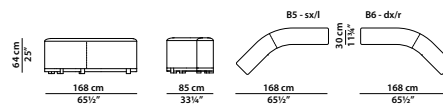

A - Schienale. Backrest.

140 x 140 h64 cm - 54½ x 54½ h25"

AXL - Schienale. Backrest.

95 x 95 h64 cm - 37 x 37 h25"

B1 - Elemento con bracciolo sx.

Module with l armrest.

B2 - Elemento con bracciolo dx.

Module with r armrest.

110 x 95 h64 cm - 43 x 37 h25"

B3 - Elemento con bracciolo sx.

Module with l armrest.

B4 - Elemento con bracciolo dx.

Module with r armrest.

168 x 85 h64 cm - 65½ x 33¼ h25"

B5 - Schienale sx.

L backrest.

B6 - Schienale dx.

R backrest.

95 x 105 h64 cm - 37 x 41 h25"

B1 XL - Elemento con bracciolo sx.

Module with l armrest.

B2 XL - Elemento con bracciolo dx.

Module with r armrest.

110 x 105 h64 cm - 43 x 41 h25"

B3 XL - Schienale sx.

L backrest.

B4 XL - Schienale dx.

R backrest.

100 x 100 h42 cm - 39 x 39 h16½"

A01 - Pouf.

160 x 160 h42 cm - 62½ x 62½ h16½"

A02 - Pouf.