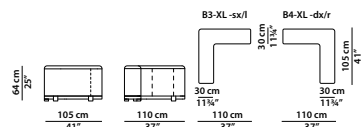

A - Schienale. Backrest.

140 x 140 h64 cm - 54½ x 54½ h25"

AXL - Schienale. Backrest.

95 x 95 h64 cm - 37 x 37 h25"

B1 - Elemento con bracciolo sx.

Module with l armrest.

B2 - Elemento con bracciolo dx.

Module with r armrest.

110 x 95 h64 cm - 43 x 37 h25"

B3 - Elemento con bracciolo sx.

Module with l armrest.

B4 - Elemento con bracciolo dx.

Module with r armrest.

168 x 85 h64 cm - 65½ x 33¼ h25"

B5 - Schienale sx.

L backrest.

B6 - Schienale dx.

R backrest.

95 x 105 h64 cm - 37 x 41 h25"

B1 XL - Elemento con bracciolo sx.

Module with l armrest.

B2 XL - Elemento con bracciolo dx.

Module with r armrest.

110 x 105 h64 cm - 43 x 41 h25"

B3 XL - Schienale sx.

L backrest.

B4 XL - Schienale dx.

R backrest.

100 x 100 h42 cm - 39 x 39 h16½"

A01 - Pouf.

160 x 160 h42 cm - 62½ x 62½ h16½"

A02 - Pouf.