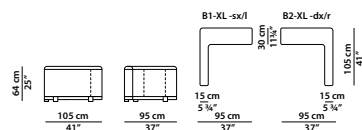

A - Schienale. Backrest.

140 x 140 h64 cm - 54½ x 54½ h25"

AXL - Schienale. Backrest.

95 x 95 h64 cm - 37 x 37 h25"

B1 - Elemento con bracciolo sx.

Module with l armrest.

B2 - Elemento con bracciolo dx.

Module with r armrest.

110 x 95 h64 cm - 43 x 37 h25"

B3 - Elemento con bracciolo sx.

Module with l armrest.

B4 - Elemento con bracciolo dx.

Module with r armrest.

168 x 85 h64 cm - 65½ x 33¼ h25"

B5 - Schienale sx.

L backrest.

B6 - Schienale dx.

R backrest.

95 x 105 h64 cm - 37 x 41 h25"

B1 XL - Elemento con bracciolo sx.

Module with l armrest.

B2 XL - Elemento con bracciolo dx.

Module with r armrest.

110 x 105 h64 cm - 43 x 41 h25"

B3 XL - Schienale sx.

L backrest.

B4 XL - Schienale dx.

R backrest.

100 x 100 h42 cm - 39 x 39 h16½"

A01 - Pouf.

160 x 160 h42 cm - 62½ x 62½ h16½"

A02 - Pouf.