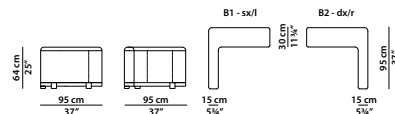

We recommend sending a technical drawing of the composition required along with the order.

Available in soft leathers only.

80 x 30 h64 cm - 31¼ x 11¾ h25"

B - Schienale. Backrest.

130 x 130 h64 cm - 50¾ x 50¾ h25"

A - Schienale. Backrest.

140 x 140 h64 cm - 54½ x 54½ h25"

AXL - Schienale. Backrest.

95 x 95 h64 cm - 37 x 37 h25"

B1 - Elemento con bracciolo sx.

Module with l armrest.

B2 - Elemento con bracciolo dx.

Module with r armrest.

110 x 95 h64 cm - 43 x 37 h25"

B3 - Elemento con bracciolo sx.

Module with l armrest.

B4 - Elemento con bracciolo dx.

Module with r armrest.

168 x 85 h64 cm - 65½ x 33¼ h25"

B5 - Schienale sx.

L backrest.

B6 - Schienale dx.

R backrest.

95 x 105 h64 cm - 37 x 41 h25"

B1 XL - Elemento con bracciolo sx.

Module with l armrest.

B2 XL - Elemento con bracciolo dx.

Module with r armrest.

110 x 105 h64 cm - 43 x 41 h25"