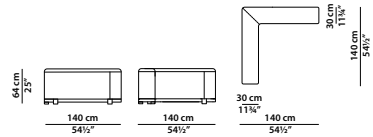

We recommend sending a technical drawing of the composition required along with the order.

Available in soft leathers only.

80 x 30 h64 cm - 31¼ x 11¾ h25"

B - Schienale. Backrest.

130 x 130 h64 cm - 50¾ x 50¾ h25"

A - Schienale. Backrest.

140 x 140 h64 cm - 54½ x 54½ h25"

AXL - Schienale. Backrest.

95 x 95 h64 cm - 37 x 37 h25"

B1 - Elemento con bracciolo sx.

Module with l armrest.

B2 - Elemento con bracciolo dx.

Module with r armrest.

110 x 95 h64 cm - 43 x 37 h25"

B3 - Elemento con bracciolo sx.

Module with l armrest.

B4 - Elemento con bracciolo dx.

Module with r armrest.

168 x 85 h64 cm - 65½ x 33¼ h25"

B5 - Schienale sx.

L backrest.

B6 - Schienale dx.

R backrest.

95 x 105 h64 cm - 37 x 41 h25"

B1 XL - Elemento con bracciolo sx.

Module with l armrest.

B2 XL - Elemento con bracciolo dx.

Module with r armrest.

110 x 105 h64 cm - 43 x 41 h25"