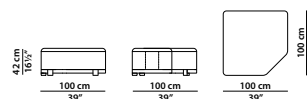

110 x 95 h64 cm - 43 x 37 h25"

B3 - Elemento con bracciolo sx.

Module with l armrest.

B4 - Elemento con bracciolo dx.

Module with r armrest.

168 x 85 h64 cm - 65½ x 33¼ h25"

B5 - Schienale sx.

L backrest.

B6 - Schienale dx.

R backrest.

95 x 105 h64 cm - 37 x 41 h25"

B1 XL - Elemento con bracciolo sx.

Module with l armrest.

B2 XL - Elemento con bracciolo dx.

Module with r armrest.

110 x 105 h64 cm - 43 x 41 h25"

B3 XL - Schienale sx.

L backrest.

B4 XL - Schienale dx.

R backrest.

100 x 100 h42 cm - 39 x 39 h16½"

A01 - Pouf.

160 x 160 h42 cm - 62½ x 62½ h16½"

A02 - Pouf.

110 x 110 h42 cm - 43 x 43 h16½"

A01 XL - Pouf.

80 x 65 h42 cm - 31¼ x 25¼ h16½"

B01 - Pouf.

160 x 65 h42 cm - 62½ x 25¼ h16½"

B02 - Pouf.

240 x 65 h42 cm - 93½ x 25¼ h16½"

B03 - Pouf.