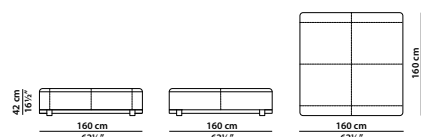

110 x 95 h64 cm - 43 x 37 h25"

B3 - Elemento con bracciolo sx.

Module with l armrest.

B4 - Elemento con bracciolo dx.

Module with r armrest.

168 x 85 h64 cm - 65½ x 33¼ h25"

B5 - Schienale sx.

L backrest.

B6 - Schienale dx.

R backrest.

95 x 105 h64 cm - 37 x 41 h25"

B1 XL - Elemento con bracciolo sx.

Module with l armrest.

B2 XL - Elemento con bracciolo dx.

Module with r armrest.

110 x 105 h64 cm - 43 x 41 h25"

B3 XL - Schienale sx.

L backrest.

B4 XL - Schienale dx.

R backrest.

100 x 100 h42 cm - 39 x 39 h16½"

A01 - Pouf.

160 x 160 h42 cm - 62½ x 62½ h16½"

A02 - Pouf.

110 x 110 h42 cm - 43 x 43 h16½"

A01 XL - Pouf.

80 x 65 h42 cm - 31¼ x 25¼ h16½"

B01 - Pouf.

160 x 65 h42 cm - 62½ x 25¼ h16½"

B02 - Pouf.

240 x 65 h42 cm - 93½ x 25¼ h16½"

B03 - Pouf.