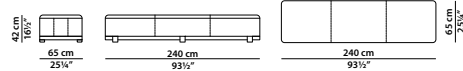

B6 - Schienale dx.

R backrest.

95 x 105 h64 cm - 37 x 41 h25"

B1 XL - Elemento con bracciolo sx.

Module with l armrest.

B2 XL - Elemento con bracciolo dx.

Module with r armrest.

110 x 105 h64 cm - 43 x 41 h25"

B3 XL - Schienale sx.

L backrest.

B4 XL - Schienale dx.

R backrest.

100 x 100 h42 cm - 39 x 39 h16½"

A01 - Pouf.

160 x 160 h42 cm - 62½ x 62½ h16½"

A02 - Pouf.

110 x 110 h42 cm - 43 x 43 h16½"

A01 XL - Pouf.

80 x 65 h42 cm - 31¼ x 25¼ h16½"

B01 - Pouf.

160 x 65 h42 cm - 62½ x 25¼ h16½"

B02 - Pouf.

240 x 65 h42 cm - 93½ x 25¼ h16½"

B03 - Pouf.

80 x 75 h42 cm - 31¼ x 29¼ h16½"

B01 XL - Pouf.

160 x 75 h42 cm - 62½ x 29¼ h16½"

B02 XL - Pouf.

240 x 75 h42 cm - 93½ x 29¼ h16½"

B03 XL - Pouf.

130 x 130 h42 cm - 50¾ x 50¾ h16½"

C03 - Pouf.