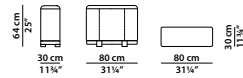

We recommend sending a technical drawing of the composition required along with the order.

Available in soft leathers only.

80 x 30 h64 cm - 31¼ x 11¾ h25"

B - Schienale. Backrest.

130 x 130 h64 cm - 50¾ x 50¾ h25"

A - Schienale. Backrest.

140 x 140 h64 cm - 54½ x 54½ h25"

AXL - Schienale. Backrest.

95 x 95 h64 cm - 37 x 37 h25"

B1 - Elemento con bracciolo sx.

Module with l armrest.

B2 - Elemento con bracciolo dx.

Module with r armrest.

110 x 95 h64 cm - 43 x 37 h25"

B3 - Elemento con bracciolo sx.

Module with l armrest.

B4 - Elemento con bracciolo dx.

Module with r armrest.

168 x 85 h64 cm - 65½ x 33¼ h25"

B5 - Schienale sx.

L backrest.