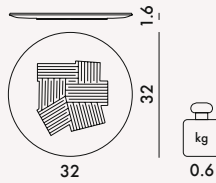

TRAMA 2017

Design Patricia Urquiola

1517

1516

1515

1518

1519

MATERIAL

Melamine

OPAQUE

GS
Dark gray

NA
Anthracite

TE
Terracotta

Item	Quantity	Weight (kg)	Volume (cm³)	Dimensions (cm)
1517	4	2.2	0.007	22X23.5X13.5
1516	4	2.2	0.007	30.5X28.5X8.5
1515	4	2.8	0.007	35X33X6
1518	4	0.75	0.002	19X17X6.5
1519	4	1.15	0.004	15X16.5X17

1511

1512

1513

1514

MATERIAL

Transparent or mass-dyed thermoplastic technopolymer

TRANSPARENT

1511	1	0.92	0.007	14.5X35X15.5
1512	16	4.74	0.026	18.5X15X19
1513	16	3.28	0.024	18.5X14X19
1514	16	3.03	0.021	18.5X12X19