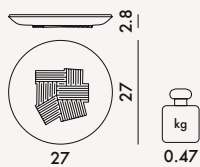

TRAMA 2017

Design Patricia Urquiola

1517

1516

1515

1518

1519

MATERIAL

Melamine

OPAQUE

GS
Dark gray

NA
Anthracite

TE
Terracotta

Item	Quantity	Weight (kg)	Volume (cm³)	Dimensions (cm)
1517	4	2.2	0.007	22X23.5X13.5
1516	4	2.2	0.007	30.5X28.5X8.5
1515	4	2.8	0.007	35X33X6
1518	4	0.75	0.002	19X17X6.5
1519	4	1.15	0.004	15X16.5X17

1511

1512

1513

1514

MATERIAL

Transparent or mass-dyed thermoplastic technopolymer

TRANSPARENT

1511	1	0.92	0.007	14.5X35X15.5
1512	16	4.74	0.026	18.5X15X19
1513	16	3.28	0.024	18.5X14X19
1514	16	3.03	0.021	18.5X12X19