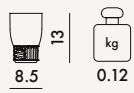

Melamine

OPAQUE

GS
Dark gray

NA
Anthracite

TE
Terracotta

Item	Quantity	Weight (kg)	Volume (cm³)	Dimensions (cm)
1517	4	2.2	0.007	22X23.5X13.5
1516	4	2.2	0.007	30.5X28.5X8.5
1515	4	2.8	0.007	35X33X6
1518	4	0.75	0.002	19X17X6.5
1519	4	1.15	0.004	15X16.5X17

1511

1512

1513

1514

MATERIAL

Transparent or mass-dyed thermoplastic technopolymer

TRANSPARENT

1511	1	0.92	0.007	14.5X35X15.5
1512	16	4.74	0.026	18.5X15X19
1513	16	3.28	0.024	18.5X14X19
1514	16	3.03	0.021	18.5X12X19