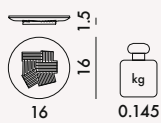

TRAMA 2017

Design Patricia Urquiola

1517

1516

1515

1518

1519

MATERIAL

Melamine

OPAQUE

GS
Dark gray

NA
Anthracite

TE
Terracotta

Item	Quantity	Weight (kg)	Volume (cm³)	Dimensions (cm)
1517	4	2.2	0.007	22X23.5X13.5
1516	4	2.2	0.007	30.5X28.5X8.5
1515	4	2.8	0.007	35X33X6
1518	4	0.75	0.002	19X17X6.5
1519	4	1.15	0.004	15X16.5X17