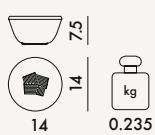

1519

MATERIAL

Melamine

OPAQUE

GS
Dark gray

NA
Anthracite

TE
Terracotta