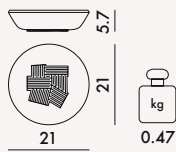

TRAMA 2017

Design Patricia Urquiola

1517

1516

1515

1518

1519

MATERIAL

Melamine

OPAQUE

GS
Dark gray

NA
Anthracite

TE
Terracotta

Item	Quantity	Weight (kg)	Volume (cm³)	Dimensions (cm)
1517	4	2.2	0.007	22X23.5X13.5
1516	4	2.2	0.007	30.5X28.5X8.5
1515	4	2.8	0.007	35X33X6
1518	4	0.75	0.002	19X17X6.5
1519	4	1.15	0.004	15X16.5X17