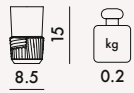

Melamine

OPAQUE

GS
Dark gray

NA
Anthracite

TE
Terracotta

Item	Quantity	Weight (kg)	Volume (cm³)	Dimensions (cm)
1517	4	2.2	0.007	22X23.5X13.5
1516	4	2.2	0.007	30.5X28.5X8.5
1515	4	2.8	0.007	35X33X6
1518	4	0.75	0.002	19X17X6.5
1519	4	1.15	0.004	15X16.5X17

1511

1512

1513

1514

MATERIAL

Transparent or mass-dyed thermoplastic technopolymer

TRANSPARENT

1511	1	0.92	0.007	14.5X35X15.5
1512	16	4.74	0.026	18.5X15X19
1513	16	3.28	0.024	18.5X14X19
1514	16	3.03	0.021	18.5X12X19