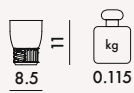

Melamine

OPAQUE

GS
Dark gray

NA
Anthracite

TE
Terracotta

Item	Quantity	Weight (kg)	Volume (cm³)	Dimensions (cm)
1517	4	2.2	0.007	22X23.5X13.5
1516	4	2.2	0.007	30.5X28.5X8.5
1515	4	2.8	0.007	35X33X6
1518	4	0.75	0.002	19X17X6.5
1519	4	1.15	0.004	15X16.5X17

1511

1512

1513

1514

MATERIAL

Transparent or mass-dyed thermoplastic technopolymer

TRANSPARENT

1511	1	0.92	0.007	14.5X35X15.5
1512	16	4.74	0.026	18.5X15X19
1513	16	3.28	0.024	18.5X14X19
1514	16	3.03	0.021	18.5X12X19