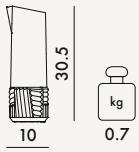

Melamine

OPAQUE

GS
Dark gray

NA
Anthracite

TE
Terracotta

Item	Quantity	Weight (kg)	Volume (cm³)	Dimensions (cm)
1517	4	2.2	0.007	22X23.5X13.5
1516	4	2.2	0.007	30.5X28.5X8.5
1515	4	2.8	0.007	35X33X6
1518	4	0.75	0.002	19X17X6.5
1519	4	1.15	0.004	15X16.5X17

1511

1512

1513

1514

MATERIAL

Transparent or mass-dyed thermoplastic technopolymer

TRANSPARENT

1511	1	0.92	0.007	14.5X35X15.5
1512	16	4.74	0.026	18.5X15X19
1513	16	3.28	0.024	18.5X14X19
1514	16	3.03	0.021	18.5X12X19