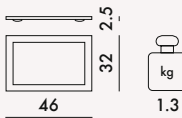

DUNE 2009

Design Mario Bellini

1200

1210

MATERIAL

Transparent or batch-dyed PMMA

TRANSPARENT

B4
Crystal

VF
Smoke

E2
Green

E9
Pink

E4
Blue

1201

1211

MATERIAL

Metallic PMMA

METALLIC

XX
Chrome

1200	4	6.7	0.044	55X44X20
1201	4	6.7	0.044	55X44X20
1210	4	11.0	0.065	64X46X22
1211	4	11.0	0.065	64X46X22