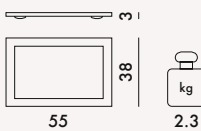

### MATERIAL

Metallic PMMA

METALLIC

XX  
Chrome

<b>1200</b>	4	6.7	0.044	55X44X20
<b>1201</b>	4	6.7	0.044	55X44X20
<b>1210</b>	4	11.0	0.065	64X46X22
<b>1211</b>	4	11.0	0.065	64X46X22