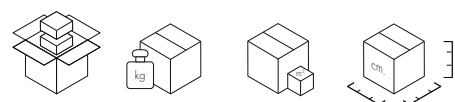

# PIAZZA 2018

Design Fabio Novembre

**1441**

**MATERIAL**

Transparent or mass-dyed thermoplastic technopolymer

- OPAQUE**
-   
 07  
 Grey
  -   
 TE  
 Terracotta
  -   
 DA  
 Beige
  -   
 03  
 White
  -   
 09  
 Black
- TRANSPARENT**
-   
 B4  
 Crystal