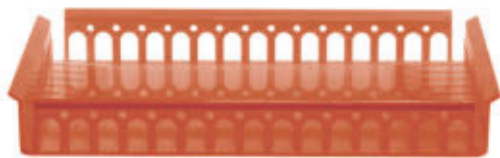

# PIAZZA 2018

Design Fabio Novembre

**1441**

**MATERIAL**

Transparent or mass-dyed thermoplastic technopolymer

- OPAQUE**
-   
 07  
 Grey
  -   
 TE  
 Terracotta
  -   
 DA  
 Beige
  -   
 03  
 White
  -   
 09  
 Black
- TRANSPARENT**
-   
 B4  
 Crystal

**1441**      1      2.0      0.022      52X10X42